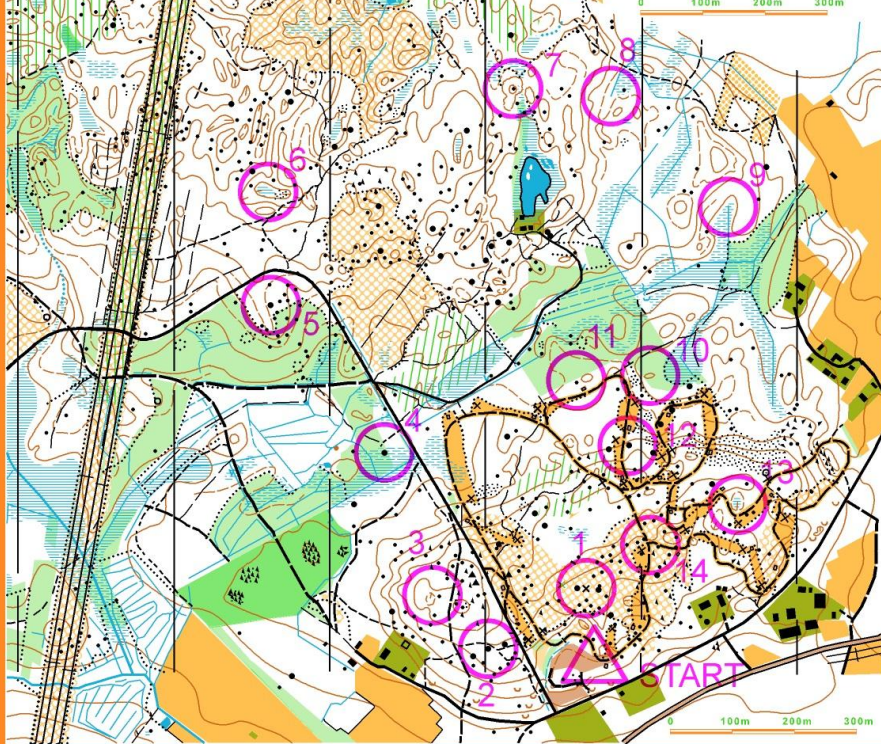

MO30

## SUUNNISTUSKARTTA

## HAAPAJÄRVI

- | START | Opastaulu         |
|-------|-------------------|
| 1     | Rakennelma puussa |
| 2     | Kivi              |
| 3     | Laakea suppa      |
| 4     | Kivi              |
| 5     | Iso kivi          |
| 6     | Suppa             |
| 7     | Kivi              |
| 8     | Ojanpää           |
| 9     | Ojanpää           |
| 10    | Pieni kumpare     |
| 11    | Kivi              |
| 12    | Kivi              |
| 13    | Suppa             |
| 14    | Polkujen risteys  |